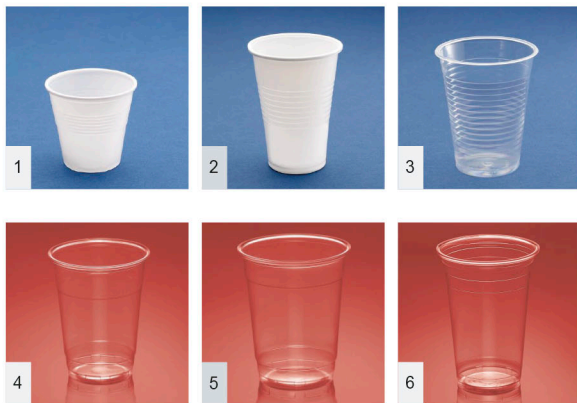

Vasos, platos y Cubiertos de plástico

Gama **Básica** <<

	CÓDIGO	ARTÍCULO	CAPACIDAD	UNDS/CAJA
1	22151000	VASO PLÁSTICO 80 BL PS B-100 UNDS	80 CC	50
2	22151011	VASO PL 220 BL. PP B-100 UNDS	220 CC	30
3	22151010	VASO PL 220 TRANSPARENTE PP B-100 UNDS	220 CC	30
4	22150005	VASO PLÁSTICO 300 cc PP B-50 UNDS	300 CC	40
5	22150003	VASO PLÁSTICO 330 TRANSPARENTE B-50 UNDS	330 CC	40
6	22020026	VASO PLÁSTICO 500 T PP B-50 UNDS	500 CC	40