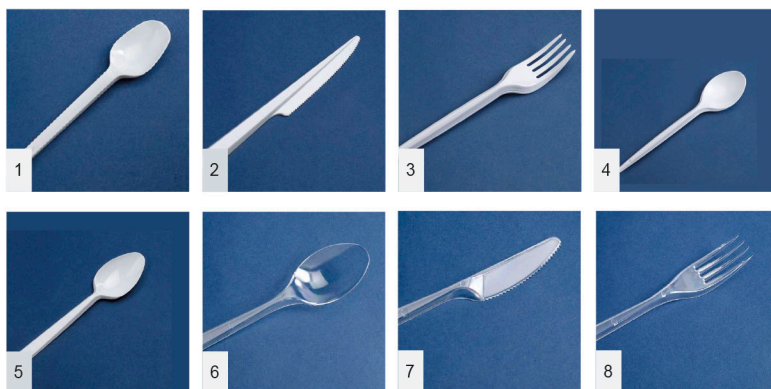

» Platos Plástico

nupik

CÓDIGO	ARTÍCULO	DIAMETRO	UNDS/CAJA
1	PLATO PLÁSTICO PL-16,5 BLANCO 1609 P-100 UNDS	16,5 CM	9
2	PLATO PLÁSTICO PL-20,5 BLANCO 1669 B-100 UNDS	20,5 CM	10
3	PLATO PLÁSTICO HONDO 22 cm 1969 B-50 UNDS	22 CM	9
4	PLATO PLÁSTICO PL-22 BLANCO 1964/1980 B-100 UNDS	22 CM	9
5	PLATO PLÁSTICO PL-25 BLANCO 1993/3935 B-50 UNDS	25 CM	8
6	PLATO PLÁSTICO 23 cm CUADRADO NEGRO N-1821 P/40 UNDS	23 CM	15

» Cubiertos Plástico

nupik

CÓDIGO	ARTÍCULO	UNDS/CAJA
1	CUCHARA PLÁSTICO BLANCO 2372 B-100 UNDS	30
2	CUCHILLO PLÁSTICO 2373 B-100 UNDS	30
3	TENEDOR PLÁSTICO BLANCO 2374/2327 B-100 UNDS	30
4	CUCHARILLA PLÁSTICO CAFÉ BLANCO 2057 B-100 UNDS	30
5	CUCHARILLA POSTRE PLAST. SUPER 2054 B-100 UNDS	35
6	CUCHARA RÍGIDA TRANSP. N-3111 B-100 UNDS	16
7	CUCHILLO RÍGIDO TRANSP. N-3112 B-100 UNDS	16
8	TENEDOR RÍGIDO TRANSP. N-3113 B-100 UNDS	16