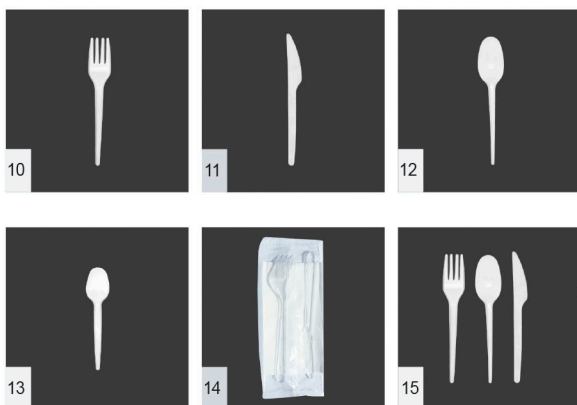

CÓDIGO	ARTÍCULO	MEDIDAS	UNDS/CAJA
10	22151100	TENEDOR PLÁSTICO B-100 UNDS	17 CM	20
11	22151101	CUCHILLO PLÁSTICO B-100 UNDS	16,5 CM	20
12	22151102	CUCHARA PLÁSTICO B-100 UNDS	17 CM	20
13	22151103	CUCHARILLA PLÁSTICO B-100 UNDS	12,5 CM	20
14	22152000	SET CUCHILLO+TENEDOR TR+SERVILLETA 1-30 C/800 UNDS		1
15	22152001	SET CUCHARA+TENEDOR+CUCHILLO BL C/800 UNDS		1