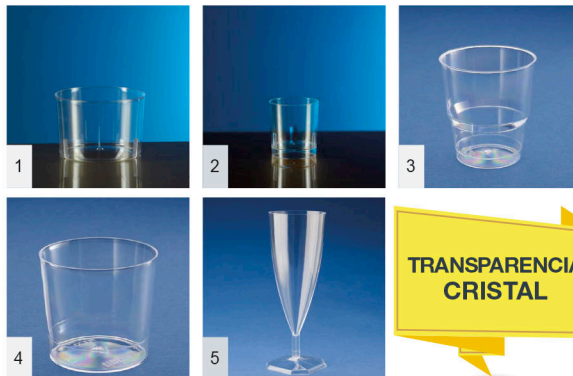

### Vasos **Inyectados** Polipropileno. **IRROMPIBLES**

» Vasos **Irrompibles** y muy resistentes, hechos de Polipropileno. Ofrecen la seguridad y tranquilidad a la hora de servir bebidas en cualquier evento.

### Vasos **Transparentes** Poliestireno

» Fabricados en poliestireno con acabado de brillo y transparencia como si fuera cristal.

Máxima rigidez, **transparencia** y **brillo**

**TRANSPARENCIA CRISTAL**